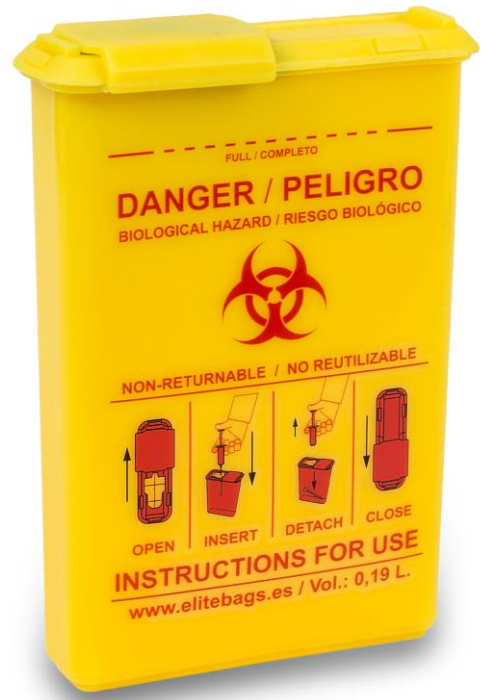

# CONBIO Abwurfbehälter

Abwurfbehälter für Kanülen und Ampullen

- ✓ sicher: Schutz vor Verletzungen & Infektion
- ✓ passt: für alle ELITE BAGS Taschen
- ✓ robust: stabile Konstruktion

CONBIO: Ansicht Einwurf-Öffnung

## Beschreibung

Der **CONBIO** Abwurfbehälter ist ein bewährter Begleiter im täglichen Einsatz. Gebrauchte Ampullen, Kanülen und mehr verschwinden sicher im Abwurfbehälter.

Das bietet sicheren Schutz vor Schnitt- oder Nadelstichverletzungen.

Der **CONBIO** Abwurfbehälter ist passend für den Einsatz in ELITE BAGS Taschen.

## Spezifikationen

- Farbe: gelb
- Größe (B x H x T): 8 x 12,7 x 2,5 cm
- Volumen: ca. 0,27 Liter
- Gewicht: ca. 50 g
- Material: Polypropylen
- Artikel-Nr.: EB09.001